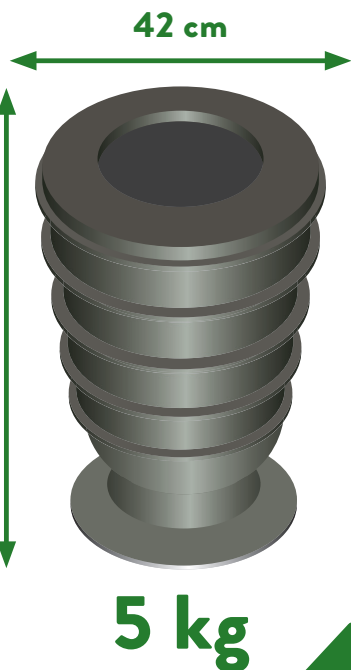

Les modèles de coloris noir
sont en matériaux plastiques
100% recyclés et 100% recyclables.
C'est un produit français.

Un équipement de compostage adapté aux
intérieurs (cuisine, loggia, garage, cave, etc.).

Maniable, il est monté sur roulette.

Ce produit est garanti 15 ans. **60 cm**

D'une capacité de 48 litres,
cet appareil est adapté pour
des foyers de 1 à 5 personnes.

L'entretien est aisé,
il peut se nettoyer à l'eau.