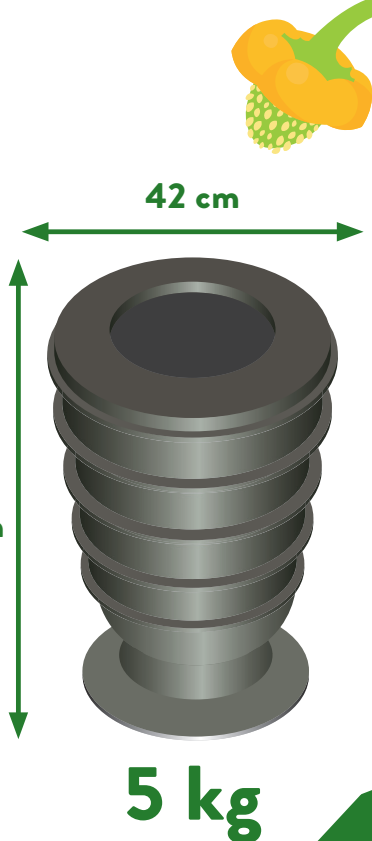

Les modèles de coloris noir  
sont en matériaux plastiques  
**100% recyclés et 100% recyclables.**  
C'est un produit français.

Un équipement de compostage adapté aux  
intérieurs (cuisine, loggia, garage, cave, etc.).

Maniable, il est monté sur roulette.

Ce produit est **garanti 15 ans.** 60 cm

D'une capacité de 48 litres,  
cet appareil est adapté pour  
des foyers de **1 à 5 personnes.**

L'entretien est aisé,  
il peut se **nettoyer à l'eau.**